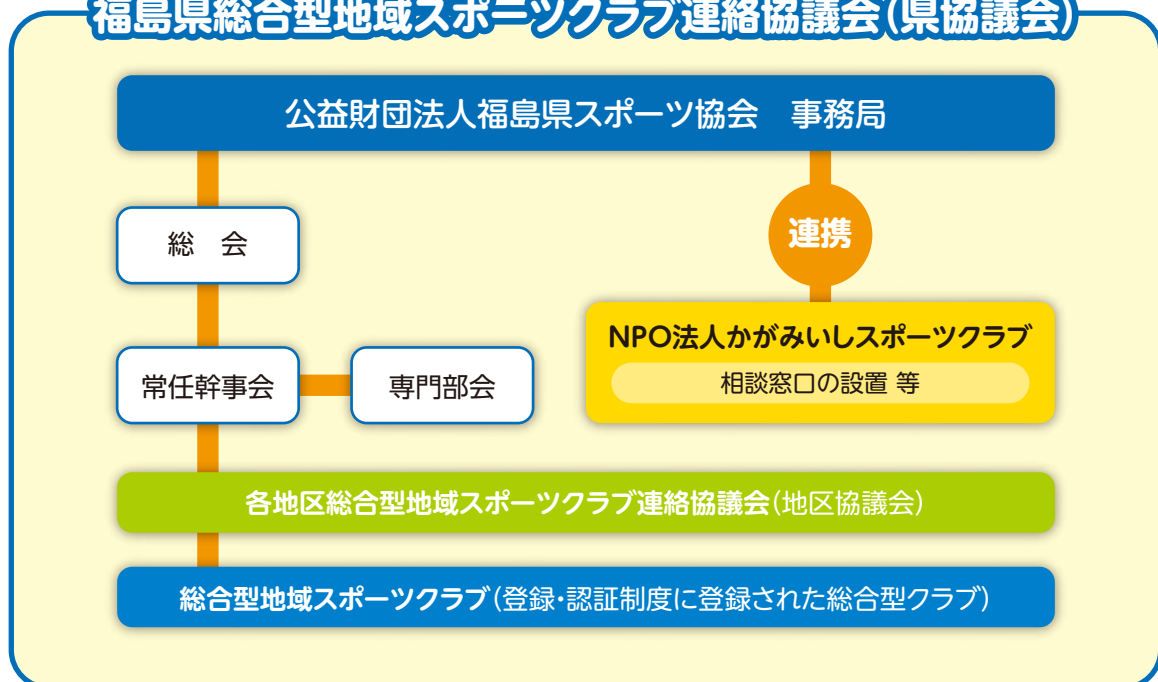

福島県総合型地域スポーツクラブ連絡協議会(県協議会)