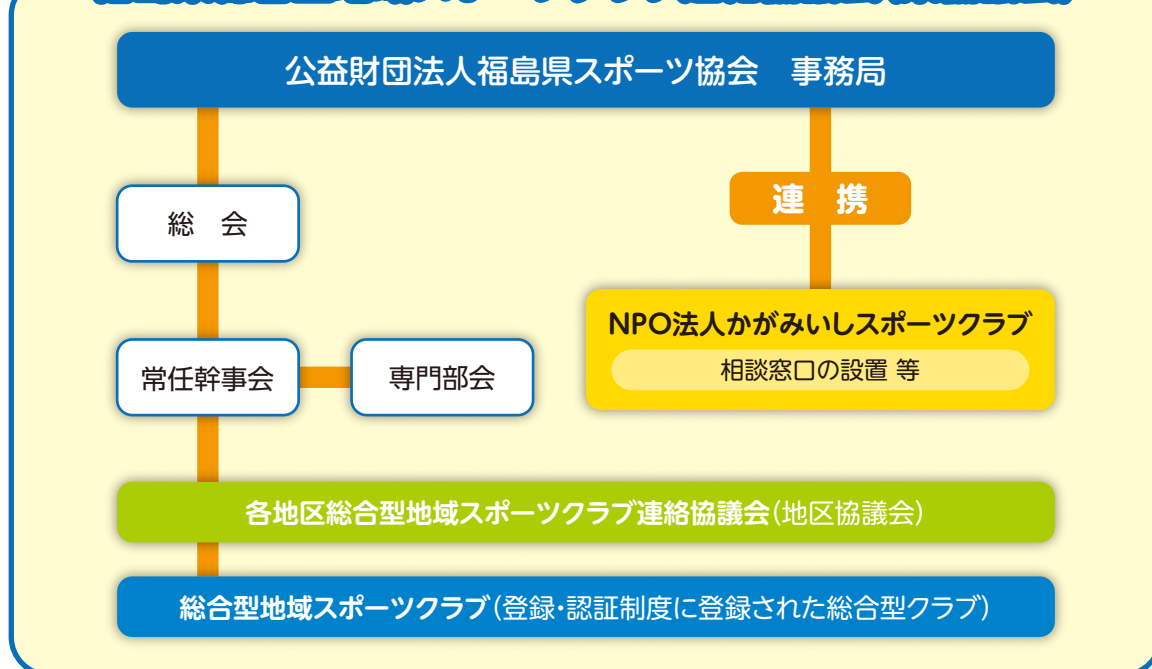

福島県総合型地域スポーツクラブ連絡協議会(県協議会)