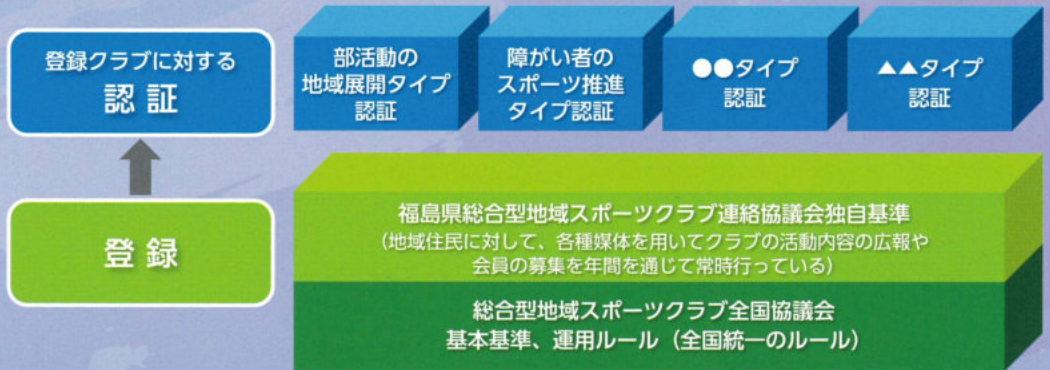

▶『登録』と『認証』の2階建て制度構造のイメージ

▶ 全国的な総合型地域スポーツクラブの質的充実や質的向上を目的とした**登録**と、登録クラブがその特徴をいかにし、更なる発展や成長を目指すことを目的とした**認証**という2階建ての制度構造により、地域スポーツ環境の整備・発展に寄与することを目指す制度です。