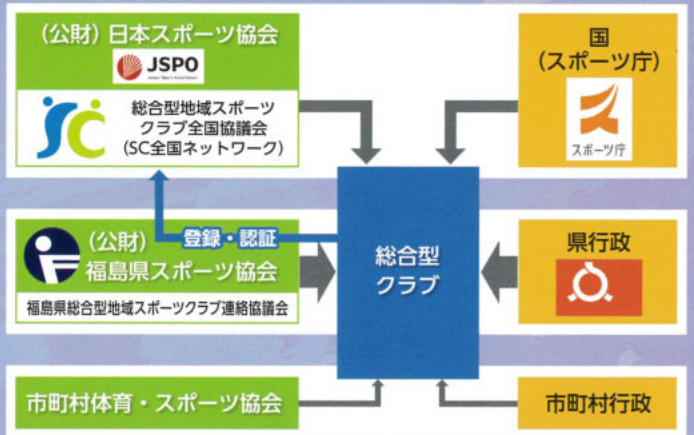

# 総合型地域スポーツクラブ登録・認証制度とは

## <概要>

日本スポーツ協会 (JSPO) の組織内組織である総合型地域スポーツクラブ全国協議会 (SC全国ネットワーク) が統括し、都道府県行政、都道府県スポーツ協会、都道府県総合型地域スポーツクラブ連絡協議会と共に、**第3期スポーツ基本計画に基づき**、登録・認証制度という一つの共通理解を基に役割分担した上で運用する制度です。

第3期スポーツ基本計画 (該当箇所 [P.61] 抜粋)

第3章 (10) ②地域のスポーツ環境の構築

ウ 国、JSPO及び地方公共団体は、中間支援組織が取り組む総合型クラブの自主的な運営を含む質的充実や地域課題の解決に向けた取組を支援する。

エ 国及びJSPOは、総合型クラブの**登録・認証制度**を47都道府県で運用開始し、**当該制度を通じて**、総合型クラブの質的な向上を図るとともに、総合型クラブと地方公共団体等との連携による地域課題の解決に向けた取組を促進する。

## ▶支援体制イメージ

⇒支援 ■連携