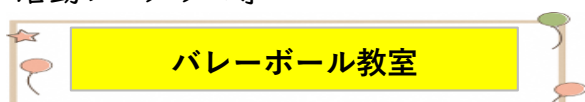

矢吹スポーツクラブ

<ミッション>

子供から高齢者まで、誰もがいつでも・どこでも・いつまでも気軽にスポーツ活動及び文化活動に参加できる環境を目指しています。そして、地域住民にスポーツ並びに文化交流に親しめる事業を行い、健康で活力ある地域づくりを目的に活動しています。

<クラブ情報>

| | | | | |
|-------|--------------|-----------------------------------|--------|--|
| 事務局情報 | 住所 | 969-0213 矢吹町本町165 矢吹町複合施設ココット内 | | |
| | TEL | 0248(42)2869 | FAX | 0248(44)4520 |
| | H P | | E-mail | yabuki.sportsclub@gmail.com |
| 会員数 | 100名以上200名未満 | | | |

<活動プログラム等>

バレーボール教室

【場所】矢吹町立善郷小学校体育館

仲間の大切さを学ぶ教室です

【対象者】小学校・中学校

【日時】毎月第2・4土曜日(17:30~19:00)

【参加費】半年:5,000円・年間:10,000円

チアダンス教室

【場所】矢吹町複合施設ココットホール

【対象者】幼児・保育園児・小学生

【日時】毎月第4木曜日

(16:15~17:45)

【参加費】年間:6,000円

吹矢教室

協調性・集中力・表現力

リズム感が身につきます